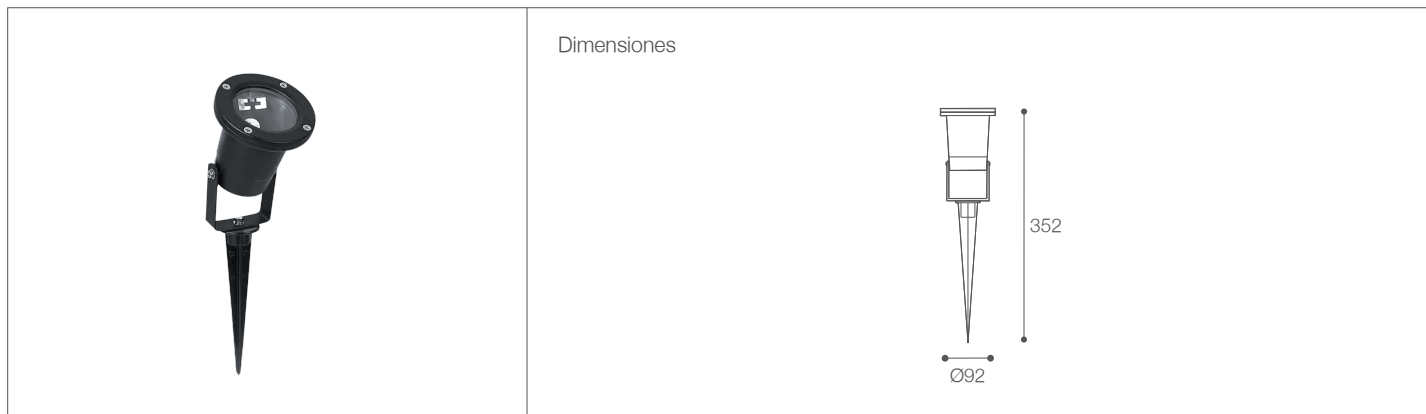

Estaca para Jardín

Luminaria para Exterior - Iluminación Exterior

33-GL23A/GU10/220V | 16780 | T001-L002-F007-S001 | 8726195850023

Datos técnicos

W	1xGU10 Máx.50W
V	220V
Hz	60Hz
Índice de Protección	IP67
Socket	GU10

Descripción

Luminaria exterior dirigible color negro, para uso comercial y residencial.No incluye foco o lámpara. Índice de protección IP67.

Características de la Luminaria

-Material cuerpo: Aluminio y Vidrio
-Acabado: Mate

-Dimensiones cuerpo: Ø92x352mm

-Colores: ●
Negro

Usos

-Espacios Comerciales
-Residenciales
-Iluminación exterior
-Jardines
-Fachadas
-Pacios
-Parques