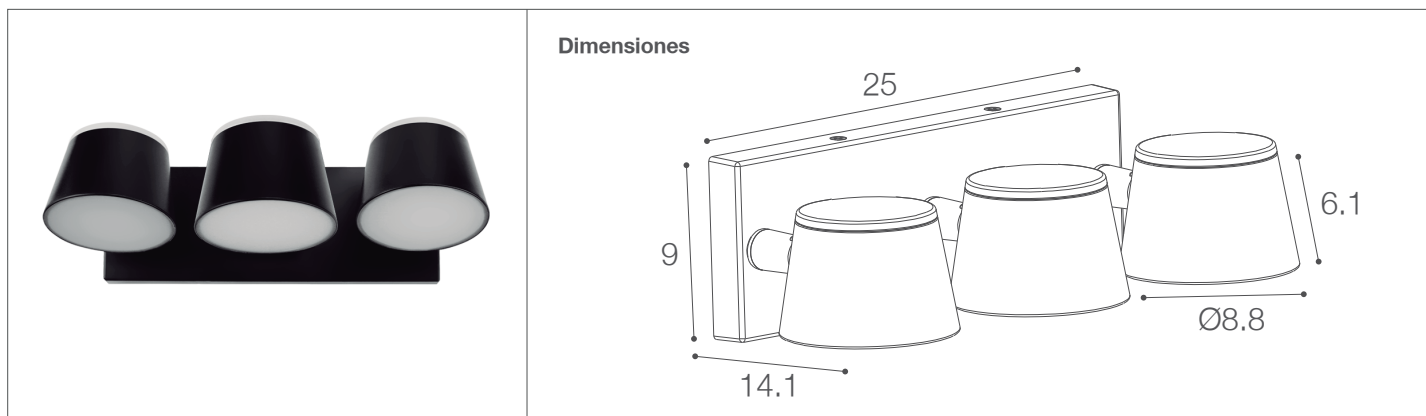

# Aplique Interior LED PASCAL

Aplique - Iluminación Decorativa

05-920/LED/21W/30K/BK | 146742 | T001-L001-F001-S002 | 7750902122616

## Descripción

Aplique decorativo LED PASCAL para adosar en pared. Uso para interior. Módulo LED dirigible con luz directa e indirecta. Características: Larga duración, alta eficiencia en iluminación, ahorra energía y de fácil instalación.

## Características de la Luminaria

- Material cuerpo: Plástico
- Acabado cuerpo: Mate

- Dimensiones cuerpo: 308X90X141 mm
- Colores: ● Negro