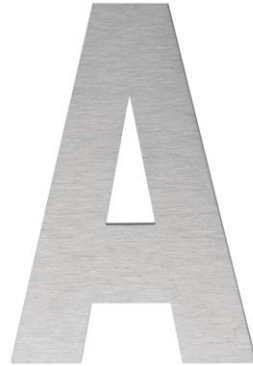

FICHA TÉCNICA:

LETRA A

Numeración para direcciones de casas, departamentos, negocios y demás inmuebles.

Acero Inoxidable

Acabado: Satinado

Medida: 10 cm de alto x 7 cm ancho

Aplicable para superficies como paredes, puertas de madera, metálicas, bases plásticas u otros materiales.

Solución estética para diversos inmuebles y perfectos tanto para uso exterior e interior

Tipografía adecuada para facilidad de identificación visual.

Fácil de instalar: Limpiar superficie a instalar, corte y adapte la cinta acolchada de alta adherencia, no manipule las zonas adhesivas de la cinta acolchada, centre y coloque el producto presionando 10 segundos sin soltar.