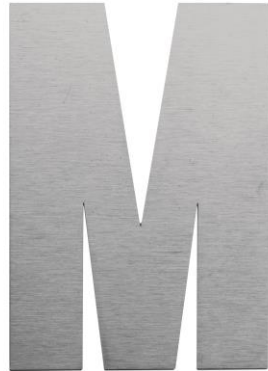

FICHA TÉCNICA:

LETRA M

Numeración para direcciones de casas, departamentos, negocios y demás inmuebles.

Acero Inoxidable

Acabado: Satinado

Medida: 10 cm de alto x 7 cm ancho

Aplicable para superficies como paredes, puertas de madera, metálicas, bases plásticas u otros materiales.

Solución estética para diversos inmuebles y perfectos tanto para uso exterior e interior

Tipografía adecuada para facilidad de identificación visual.

Fácil de instalar: Limpiar superficie a instalar, corte y adapte la cinta acolchada de alta adherencia, no manipule las zonas adhesivas de la cinta acolchada, centre y coloque el producto presionando 10 segundos sin soltar.