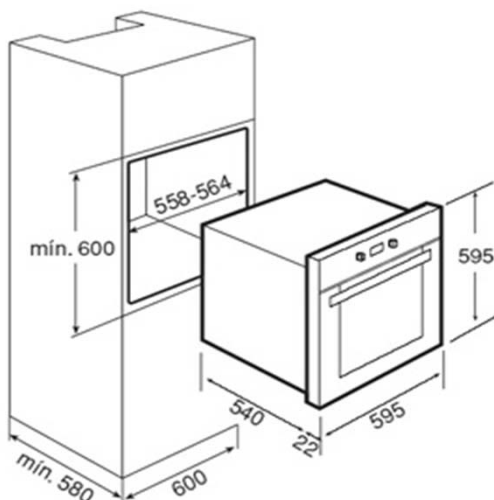

HS 635

SKU 2487470

Teka
KÜCHENTECHNIK

CARACTERÍSTICAS

- **Horno multifunción**
- Acero inoxidable antihuella
- 9 Versiones de funcionamiento
- Capacidad: 57/65 litros (Netos/Brutos)
- Programador Touch Control de cocción con temporizador de paro.
- Sistema de bloqueo del panel.
- Sistema de evacuación de gases integrado
- Sistema de refrigeración dinámico.
- Guías cromadas laterales
- Función ECO
- Luz interior
- Esmalte interior Crystal Clean interior
- Bandeja profunda especial para asados
- Parrilla cromada

DIBUJO TÉCNICO

Dimensiones exteriores (mm.)

Ancho / Alto / Fondo	595 / 595 / 562
Capacidad en Litros (Bruta)	65

Conexión eléctrica

Tensión 220-240 V.	•
Frecuencia Hz.	50/60
Potencia nominal máx. W.	2.693
Cable de conexión (cm.)	110 (S/E)